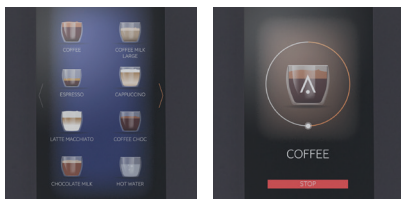

# ANIMO OPTIVEND s (TS) TOUCH

Animo's nieuwe OptiVend s (TS) Touch produceert grote hoeveelheden instant koffie binnen enkele seconden - precies op smaak en temperatuur. Espresso? Cappuccino? Thee? Chocolademelk of soep? OptiVend Touch is er altijd klaar voor.

### TOUCHSCREEN

- + Easy to swipe, Intuïtief 7" touchscreen en heldere user interface
- + 24 makkelijk instelbare dranken
- + Volg het zetproces op het scherm
- + Sterkteregeling (ook mogelijk voor melk en suiker)
- + Bedrijfslogo, foto of reclame als screensaver
- + Voedingsinformatie op het scherm
- + Uitnodigend ledlicht bij de uitloop
- + Melding op het scherm wanneer het canister (bijna) leeg is

## KEUZEMOGELIJKHEDEN

De keuzemogelijkheden zijn afhankelijk van de ingrediënten die u per canister kiest. De flexibele besturing maakt het mogelijk de keuzes eenvoudig aan te passen.

KEUZEMOGELIJKHEDEN	11s (TS)	21s	32s
Koffie	✓	✓	✓
Koffie melk		✓	⊙
Espresso	✓	✓	✓
Cappuccino		✓	✓
Latte Macchiato			⊙
Koffie Choc		⊙	✓
Chocolademelk		●	✓
Wiener Melange			✓
Heet water (kannen)	✓	✓	✓
Espresso Choc		●	⊙
Decafé	⊙	●	●
Thee	⊙	●	●
Koffie suiker			●
Dubbele Espresso	⊙	⊙	⊙
Chocolade	⊙	⊙	⊙
Soep	⊙	●	●
Hete melk	⊙	⊙	⊙
Koud water	⊙	⊙	⊙